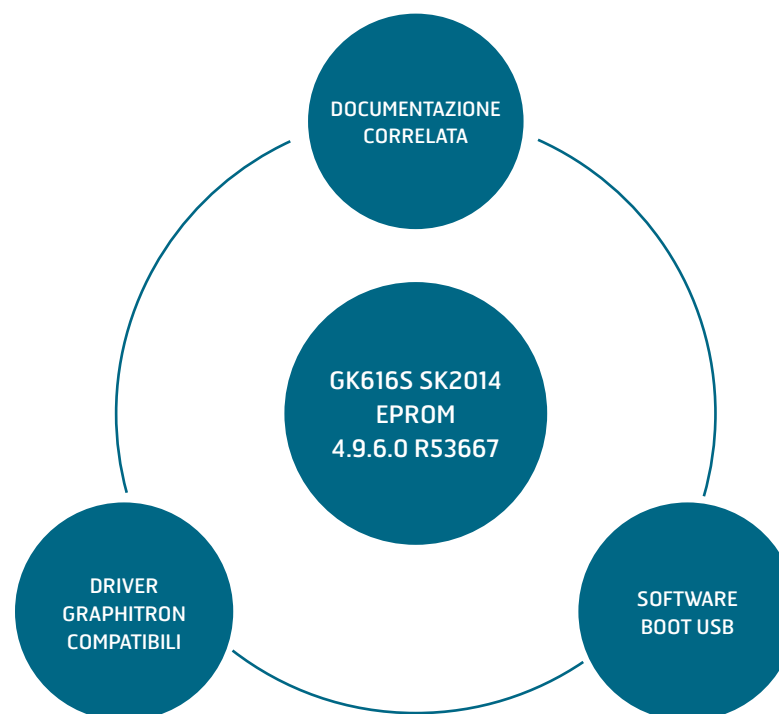

ES: MAGL616F NOME COMMERCIALE.
G616 NOME DRIVER GRAPHITRON.
GL616CTE NOME SOFTWARE EPROM.

Ora nel Lonati DRM è stata creata una relazione tra questi tre elementi e l'utente avrà a disposizione tutte le informazioni necessarie per trovare il materiale desiderato.

Lonati DRM

CORRELAZIONI

Nel nuovo sistema tutti i dati sono legati tra di loro ad ogni release sono legate tutte le release a lei correlate.

Esempio: se navigando seleziono una determinata versione di Software Eprom il sistema mi presenterà un link per tutte le versioni Driver Graphitron compatibili ed anche l'eventuale documentazione a lei legata o altri software correlati.