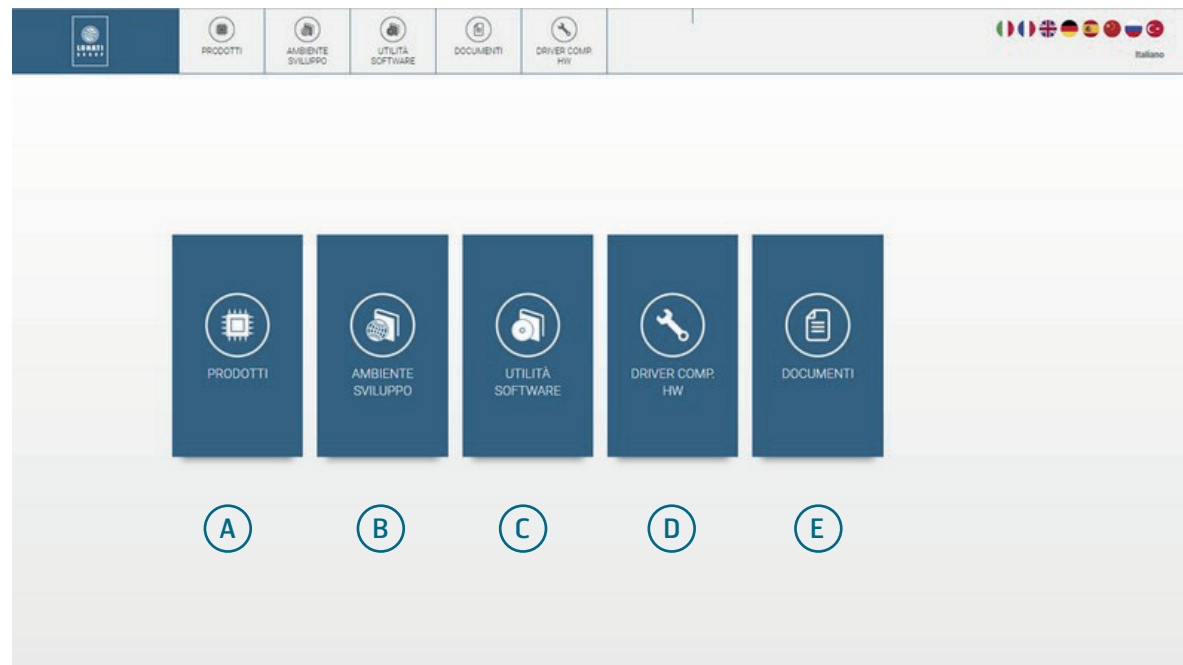

Lonati DRM

CORRELAZIONI

Nel nuovo sistema tutti i dati sono legati tra di loro ad ogni release sono legate tutte le release a lei correlate.

Esempio: se navigando seleziono una determinata versione di Software Eprom il sistema mi presenterà un link per tutte le versioni Driver Graphitron compatibili ed anche l'eventuale documentazione a lei legata o altri software correlati.

Lonati DRM

WEB

NUOVA NAVIGAZIONE WEB LONATI

- A** Navigazione: una volta selezionato il modello di macchina il sistema presenterà la lista delle risorse a lei legate (Software Graphitron, Software Eprom, Documentazione)
- B** Download Software Ambiente Lonati GR6 e GR5
- C** Download Software esterni (Boot, password manager, Clear etc.)
- D** Download Driver componenti Hardware (Hardlock, Extra file)
- E** Download documentazione (Elettrica, meccanica, software)