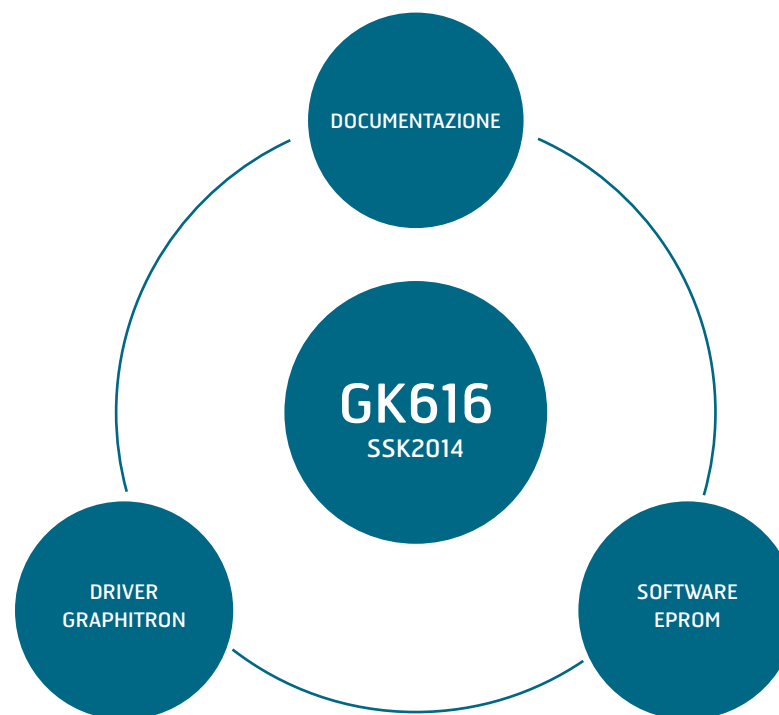

Lonati DRM

GERARCHIA

COMUNICAZIONE

CORRELAZIONI

Lonati DRM

GERARCHIA

Nel nuovo sistema tutti i dati sono stati suddivisi secondo la gerarchia:

MARCHIO / FILONE / GRUPPO / MODELLO / ELETTRONICA

(Es. Lonati / Monocilindro Uomo / Serie GK / GK 616 S / SK 2014)

L'utente, guidato mediante menu a tendina, dovrà selezionare il modello /elettronica da lui desiderato ed il sistema in modo dinamico presenterà in un unico contenitore tutto il materiale legato a questa macchina. (Software Eprom, Driver Graphitron, Documentazione).